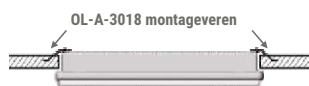

Inbouw in vals plafond