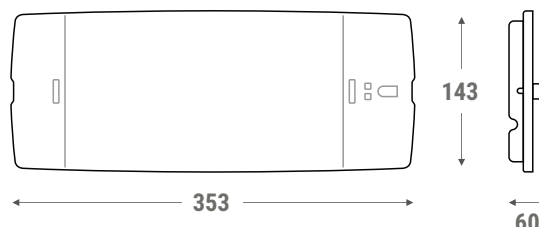

### NIEUW EASY LIGHT NOODVERLICHTINGSARMATUUR

P/NP(J)

IP40

90 min

22 m

Aantal per doos: 15 st.  
Lichtopbrengst: Permanent 30 lm/Niet-Permanent 105 lm

olympia<sup>TM</sup>  
electronics

POWERED BY ALL PHONES