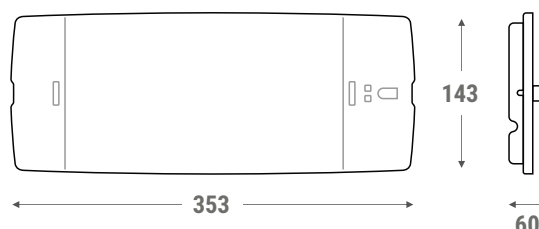

NOODVERLICHTING

NIEUW EASY LIGHT NOODVERLICHTINGSARMATUUR

OL-GR-1310/30L PERMANENTE/NIET PERMANENTE NOODVERLICHTING MET LEDS

P/NP(J)

IP40

90 min

22 m

Aantal per doos: 15 st.
Lichtopbrengst: Permanent 30 lm/Niet-Permanent 210 lm

- ▼ Nieuw design
- ▼ Laag profiel
- ▼ High Technology LEDS
- ▼ Eenvoudig te installeren
- ▼ Verschillende montage mogelijkheden
- ▼ Autonomie 90 minuten
- ▼ Lichtopbrengst: P/NP 30 lm/210 lm

olympia™
electronics