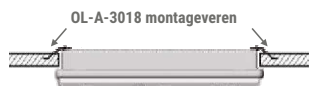

Inbouw in vals plafond