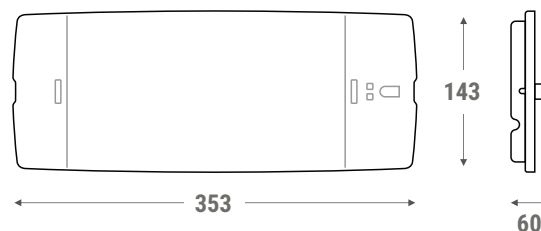

ÉCLAIRAGE DE SECOURS

NOUVEAU EASY LIGHT ARMATURE D'ÉCLAIRAGE DE SECOURS

Quantité par boîte: 15 pcs

- ▼ Nouveau design
- ▼ Profil bas
- ▼ High Technology LEDS
- ▼ Installation simple
- ▼ Diverses possibilités de montage
- ▼ Autonomie 1,5 ou 3 heures
- ▼ Diverses types permanent et/ou non permanent - Autotest