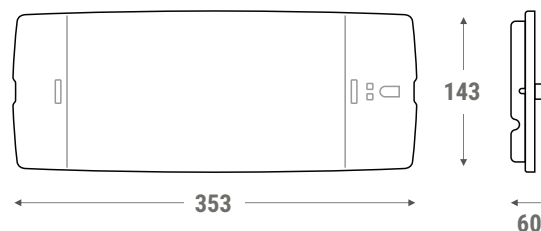

## NIEUW EASY LIGHT NOODVERLICHTINGSARMATUUR

Aantal per doos: 15 st.

- ▼ Nieuw design
- ▼ Laag profiel
- ▼ High Technology (Power) LEDs
- ▼ Eenvoudig te installeren
- ▼ Verschillende montage mogelijkheden
- ▼ Autonomie 1,5 of 3 uur
- ▼ Verschillende types permanent en/of niet-permanent - Self-testing