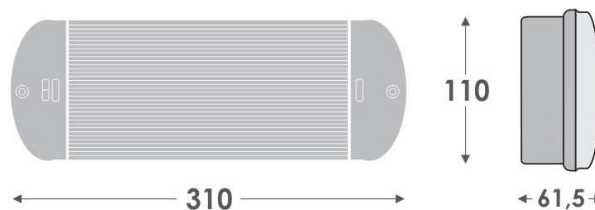

NOODVERLICHTING

OL-GR-1935/15L PERMANENTE/NIET PERMANENTE NOODVERLICHTING MET LEDS

- ▼ Nieuw design
- ▼ Laag verbruik
- ▼ High Technology LEDS
- ▼ Eenvoudig te installeren
- ▼ Verschillende montage mogelijkheden
- ▼ Autonomie 90 minuten
- ▼ Lichtopbrengst: P/NP 40 lm/105 lm

NIEUW WEATHER LIGHT NOODVERLICHTINGSARMATUUR

P/NP(J)

IP65

90 min

20 m

Aantal per doos: 12 st.
Lichtopbrengst: Permanent 40 lm/Niet-Permanent 105 lm

olympiaTM
electronics

POWERED BY ALL PHONES