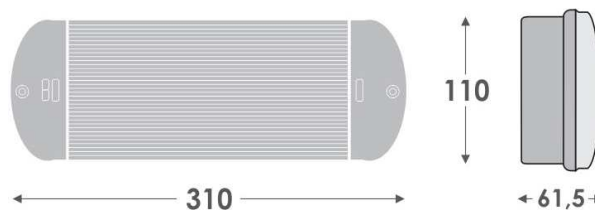

NOODVERLICHTING

OL-GR-1935/30L
PERMANENTE/NIET PERMANENTE
NOODVERLICHTING MET LEDS

- ▼ Nieuw design
- ▼ Laag verbruik
- ▼ High Technology LEDS
- ▼ Eenvoudig te installeren
- ▼ Verschillende montage mogelijkheden
- ▼ Autonomie 90 minuten
- ▼ Lichtopbrengst: P/NP 40 lm/210 lm

NIEUW
WEATHER LIGHT
NOODVERLICHTINGSARMATUUR

P/NP(J)

IP65

90 min

20 m

Aantal per doos: 12 st.
Lichtopbrengst: Permanent 40 lm/Niet-Permanent 210 lm

olympia™
electronics

POWERED BY ALL PHONES