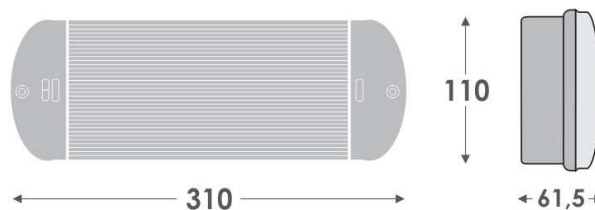

ÉCLAIRAGE DE SECOURS

NOUVEAU WEATHER LIGHT ARMATURE D'ÉCLAIRAGE DE SECOURS

Quantité par boîte: 12 pcs

- ▼ Nouveau design
- ▼ Profil bas
- ▼ High Technology LEDS
- ▼ Installation simple
- ▼ Diverses possibilités de montage
- ▼ Autonomie 1,5 ou 3 heures
- ▼ Diverses types permanent ou non permanent - Autotest

	OL-GR-1935/15L	OL-GR-1935/30L	OL-GR-1936/15L	OL-GR-1936/30L
Autonomie	1,5 h	1,5 h	3 h	3 h
Luminosité	40/105 lm	40/210 lm	40/105 lm	40/210 lm

Éclairage de secours permanent/non permanent doté de high-power leds - Autotest (L1)