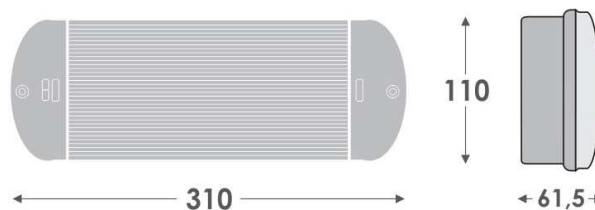

NOODVERLICHTING

NIEUW WEATHER LIGHT NOODVERLICHTINGSARMATUUR

Aantal per doos: 12 st.

- ▼ Nieuw design
- ▼ Laag verbruik
- ▼ High Technology LEDS
- ▼ Eenvoudig te installeren
- ▼ Verschillende montage mogelijkheden
- ▼ Autonomie 1,5 of 3 uur
- ▼ Verschillende types permanent en/of niet-permanent - Self-testing

	OL-GR-1935/15L	OL-GR-1935/30L	OL-GR-1936/15L	OL-GR-1936/30L
Autonomie	1,5 h	1,5 h	3 h	3 h
Lichtopbrengst	40/105 lm	40/210 lm	40/105 lm	40/210 lm

Self-Testing
Permanente/Niet-Permanente
Noodverlichting met Power Leds (L1)

	OL-GR-1938/15L	OL-GR-1938/30L	OL-GR-1939/15L	OL-GR-1939/30L
Autonomie	1,5 h	1,5 h	3 h	3 h
Lichtopbrengst	105/105 lm	210/210 lm	105/105 lm	210/210 lm

TOEBEHOREN

OL-A-9100
Plastic dubbelzijdige diffuser

OL-A-9100/ST
Plastic dubbelzijdige diffuser
voor self-testing armaturen