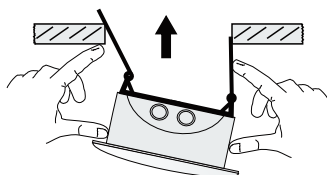

Deze inbouwspot heeft een lichtopbrengst van 160 lumen.

De testknop voor een manuele test is te bedienen met een scherp voorwerp met een maximale diameter van 2 mm.

BEVESTIGINGSMETHODE VOOR INBOUW

Buig beide veren zodat ze door de opening kunnen geschoven worden.