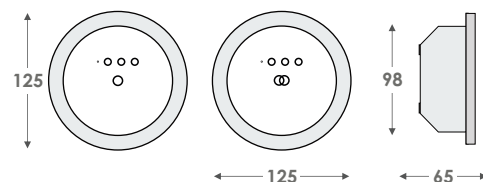

NIEUW
SPOT LIGHT
NOODVERLICHTINGSARMATUUR

Aantal per doos: 26 st.
Lichtopbrengst: Niet-Permanent 160 lm

olympia™
electronics

POWERED BY ALL PHONES

www.olympia-electronics.be
info@olympia-electronics.be
+32 9 375 16 40

All Phones bvba
Leon Bekaertlaan 44
B-9880 Aalter