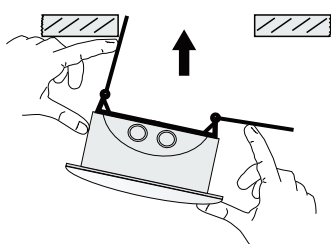

Kan eenvoudig worden ingebouwd en heeft dan een geringe opbouwdikte.

Kan ook in opbouw geplaatst worden, alles is voorhanden in de verpakking.

Niet-Permanente werking

Deze spot zal oplichten als de voedingsspanning wegvalt en doven wanneer de voedingsspanning terugkomt. De werkingstijd is minimaal 90 minuten. De oplaadtijd bedraagt 24 uur.

Deze inbouwspot heeft een lichtopbrengst van 160 lumen.

De testknop voor een manuele test is te bedienen met een scherp voorwerp met een maximale diameter van 2 mm.

BEVESTIGINGSMETHODE VOOR INBOUW

Buig beide veren zodat ze door de opening kunnen geschoven worden.