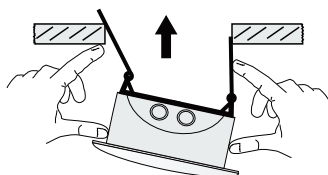

Kan eenvoudig worden ingebouwd en heeft dan een geringe opbouwdikte.

Kan ook in opbouw geplaatst worden, alles is voorhanden in de verpakking.

Niet-Permanente werking

Deze spot zal oplichten als de voedingsspanning wegvalt en doven wanneer de voedingsspanning terugkomt. De werkingstijd is minimaal 90 minuten. De oplaadtijd bedraagt 24 uur.

Deze inbouwspot heeft een lichtopbrengst van 160 lumen.

De testknop voor een manuele test is te bedienen met een scherp voorwerp met een maximale diameter van 2 mm.

BEVESTIGINGSMETHODE VOOR INBOUW

Buig beide veren zodat ze door de opening kunnen geschoven worden.