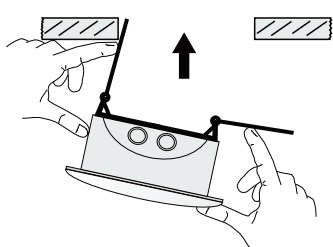

Deze inbouwspot heeft een lichtopbrengst van 160 lumen.

De testknop voor een manuele test is te bedienen met een scherp voorwerp met een maximale diameter van 2 mm.

BEVESTIGINGSMETHODE VOOR INBOUW

Buig beide veren zodat ze door de opening kunnen geschoven worden.