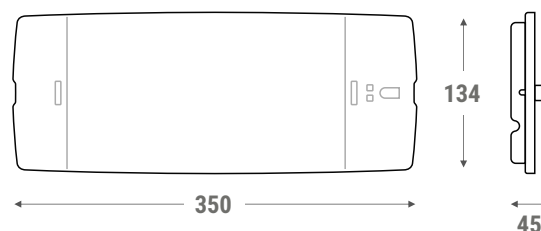

## Pour le remplacement de OL-GR-310 ARMATURE D'ÉCLAIRAGE D'URGENCE

OL-GR-310/15L  
PERMANENT/NON PERMANENT  
ÉCLAIRAGE D'URGENCE LED

P/NP(J)

IP40

90 min

22 m

Quantité par boîte: 15 pcs  
Puissance lumineuse: Permanent 125 lm/Non Permanent 125 lm

- ▼ Boîtier identique au modèle OL-GR-310
- ▼ Remplacez l'intérieur avec lampe fluorescente par cette version équipée de LED haute technologie
- ▼ Montage simple
- ▼ Différentes possibilités de montage
- ▼ Autonomie de 90 minutes
- ▼ Puissance lumineuse : P/NP 125 lm/125 lm