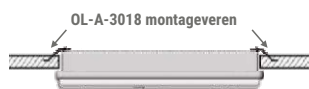

Inbouw in vals plafond