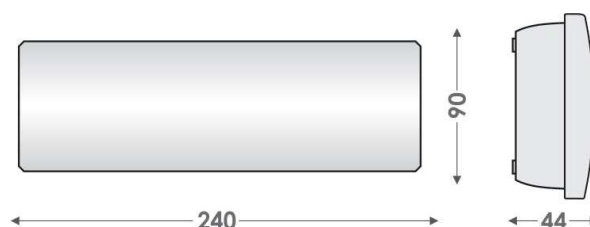

olympia^{TM}
electronics

POWERED BY ALL PHONES

www.olympia-electronics.be
info@olympia-electronics.be
+32 9 375 16 40

All Phones bvba
Leon Bekaertlaan 44
B-9880 Aalter