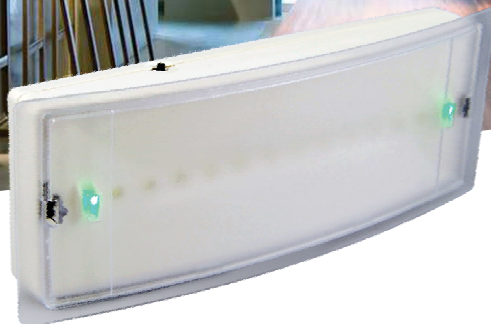

NOODVERLICHTING

NIEUW SLIM LIGHT NOODVERLICHTINGSARMATUUR

OL-GR-8/LEDS PERMANENTE/NIET-PERMANENTE NOODVERLICHTING MET LEDES

- ▼ Nieuw design
- ▼ Laag profiel
- ▼ High Technology LEDES
- ▼ Eenvoudig te installeren
- ▼ Verschillende montage mogelijkheden
- ▼ Autonomie 90 minuten
- ▼ Lichtopbrengst: P/NP 40 lm/100 lm

P/NP(J)

IP42

90 min

13 m

Aantal per doos: 20 st.
Lichtopbrengst: Permanent 40 lm/Niet-Permanent 100 lm